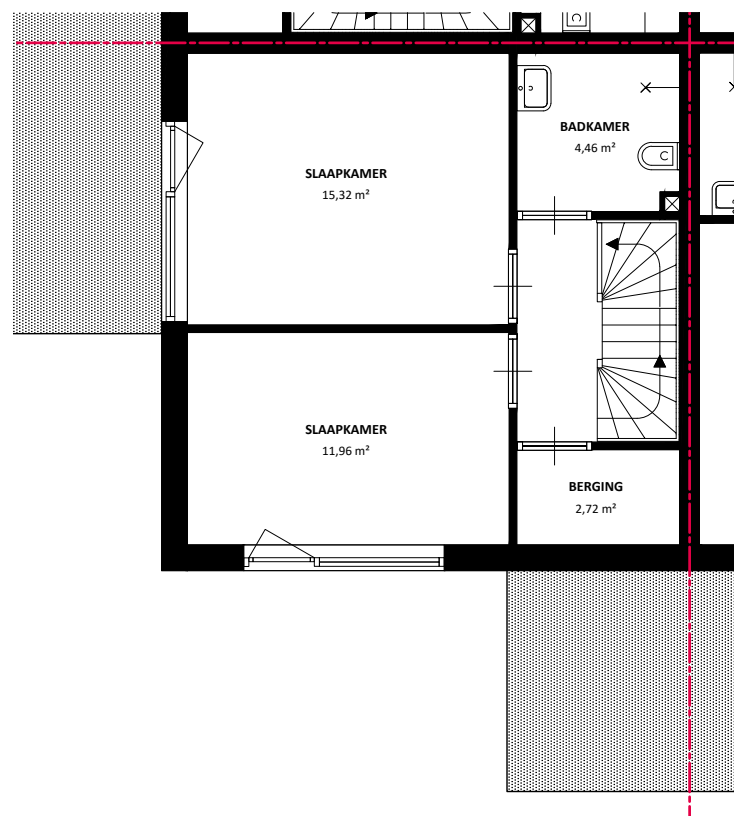

BEGANE GROND

EERSTE VERDIEPING

 Het sociaal verhuurbedrijf	Straat: Eekswerd 70	
	Plaats: Leeuwarden	
Onderdeel: Plattegrond	Getekend: GVDH	Datum Getekend: 03-10-2022
	MATEN IN CM	Datum Gewijzigd:
AAN DE TEKENING KUNNEN GEEN RECHTEN WORDEN ONTLEEND		VHE: XXXXXXXXX
		TYPE: 20400109